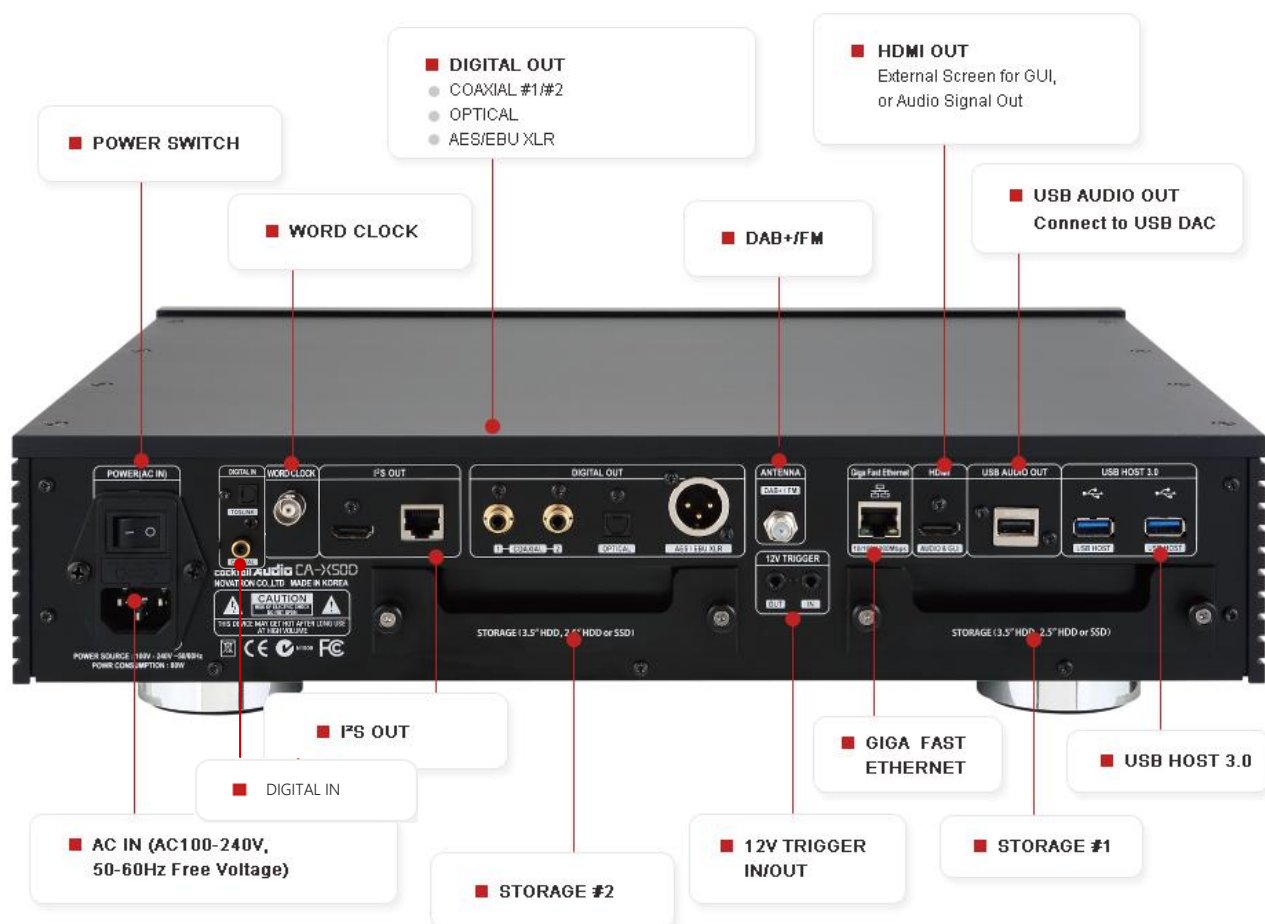

■ミュージックデータベース

取り込んだ音楽データは、カバーアート表示、文字表示、使い易い検索などができる独自のミュージックデータベースに蓄積され、管理できます。

■多彩なデジタル出力とインターフェース

デジタル音声出力は同軸 x 2、TOSLINK、AES/EBU、USB、HDMI、I²S x 2 を装備。さらに Ethernet、USB3.0 x 2、USB2.0、Word Clock Out、デジタル音声入力（同軸、TOSLINK）など多彩なインターフェースにより様々なシステムを構成することができます。

■ネットワークプレーヤー、サーバー、ストリーミング

ネットワークに接続することにより、ネットワークプレーヤーあるいはミュージックサーバーとして機能します。また、音楽ストリーミングサービスを楽しむことができます。